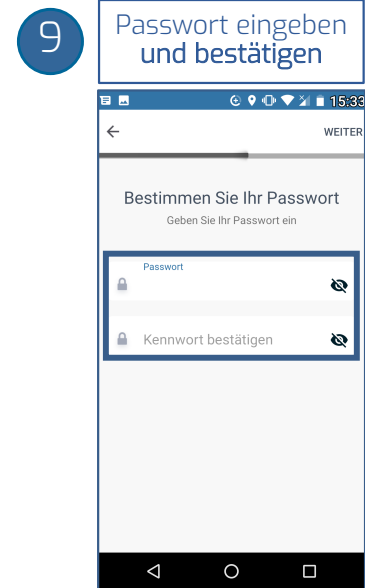

<p>Google Play (Android) Version 4.4 oder höher</p>	
<p>QR-Code</p>	

Anleitung: Installation über QR-Code für Android

1 QR-Scanner öffnen

2 MIT DER KAMERA SCANNEN

3 Zulassen

Anleitung: Installation über QR-Code für Android

4 QR-Code als Bild scannen

5 Webseite öffnen

6 mybuxi-App Installieren

II. Als mybuxi-NutzerIn registrieren

II. Als mybuxi-NutzerIn registrieren mybuxi-Konto anmelden

II. Als mybuxi-NutzerIn registrieren mybuxi-Konto mit Mailadresse verknüpfen

II. Als mybuxi-NutzerIn registrieren mybuxi-Kontoeröffnung abschliessen

III. mybuxi-Fahrt buchen

mybuxi-App öffnen und GPS aktivieren

III. mybuxi-Fahrt buchen

Jetzt Fahren

III. mybuxi-Fahrt buchen Jetzt Fahren